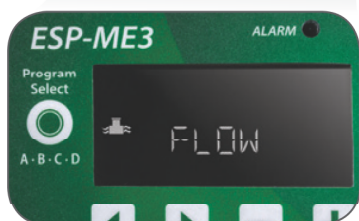

Nadstandardní funkcionalita

Automatické reakce na informace o počasí a aktivní monitorování průtoku s WiFi modulem LNK a s připojeným průtokoměrem.

Intuitivní ovládání

Snadné a přehledné programování a ovládání, velký podsvícený displej, snadno pochopitelné grafické ikony.

Flexibilní instalace

Určeno pro vnitřní i venkovní instalaci, jednotka je modulárně rozšiřitelná až na 22 sekcí.

RAIN BIRD®

ESP-ME3 Modulární ovládací jednotka

Intuitivní otočný ovladač

- Velké a přehledné ovládací symboly s grafickými ikonami zjednodušují programování i ovládání.
- Ergonomické provedení ovladače a membránové mikropínače.
- Jednotný koncept ovládání s jednotkou ESP-TM2 s barevným odlišením funkcí.

Přehledný podsvícený displej

- Podsvícený displej s vynikajícím rozlišením i v temných prostorách.
- Velký 3" displej s intuitivními informacemi a grafickými symboly.

Pro profesionální aplikace

- Záruka 3 roky !
- Uzamykatelná skříňka s dvířky s krytím IP24, určeno pro vnitřní i vnější instalace.
- Modulární koncept jednotky s kapacitou až 22 sekcí s přídatnými moduly pro 3 nebo 6 sekcí zaručuje snadné a rychlé rozšíření kapacity pro budoucí rozvoj systému.

Příslušenství jednotky

Monitorování průtoku

Komunikace s kompatibilními vodoměry.

Vodoměry různých dimenzí s kabelovým propojením, monitorování průtoků s limity pro úsporu vody a ochranu majetku.

Připraveno pro LNK WiFi