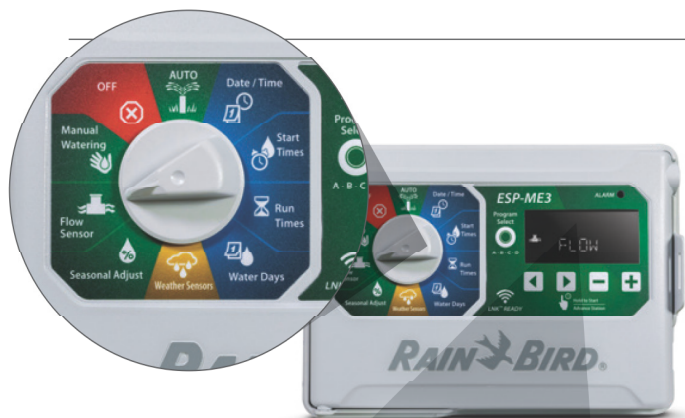

ESP-ME3 Modulární ovládací jednotka

Pokročilé ovládání závlahy pro rezidenční aplikace

Ovládací jednotka pro rezidenční a komerční aplikace s modulárním konceptem. Intuitivní a flexibilní programování. Připraveno pro WiFi ovládání LNK. Doplňeno o možnost snímání průtoku s novými, nadstandardními funkcemi.

Nadstandardní funkcionalita

Automatické reakce na informace o počasí a aktivní monitorování průtoku s WiFi modulem LNK a s připojeným průtokoměrem.

Intuitivní ovládání

Snadné a přehledné programování a ovládání, velký podsvícený displej, snadno pochopitelné grafické ikony.

Flexibilní instalace

Určeno pro vnitřní i venkovní instalaci, jednotka je modulárně rozšiřitelná až na 22 sekcí.

RAIN BIRD®

ESP-ME3 Modulární ovládací jednotka

Intuitivní otočný ovladač

- Velké a přehledné ovládací symboly s grafickými ikonami zjednodušují programování i ovládání.
- Ergonomické provedení ovladače a membránové mikropínače.
- Jednotný koncept ovládání s jednotkou ESP-TM2 s barevným odlišením funkcí.

Přehledný podsvícený displej

- Podsvícený displej s vynikajícím rozlišením i v temných prostorách.
- Velký 3" displej s intuitivními informacemi a grafickými symboly.

Pro profesionální aplikace

- Záruka 3 roky !
- Uzamykatelná skříňka s dvířky s krytím IP24, určeno pro vnitřní i vnější instalace.
- Modulární koncept jednotky s kapacitou až 22 sekcí s přídatnými moduly pro 3 nebo 6 sekcí zaručuje snadné a rychlé rozšíření kapacity pro budoucí rozvoj systému.