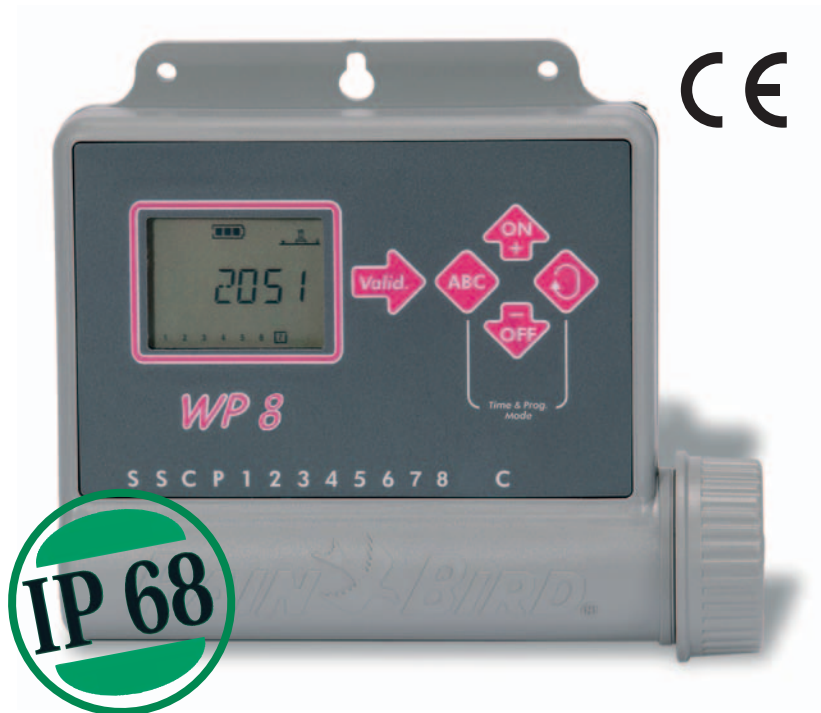

ŘADA WP: WP-2, WP-4, WP-6, WP-8

Elektronická bateriová ovládací jednotka

POUŽITÍ

Jednotka WP je určena na aplikace kde není k dispozici zdroj elektrické energie. Kompaktní konstrukce a dokonalá vodotěsnost umožňuje umístění jednotky jak do interiéru, exteriéru tak přímo k ventilům do šachtice. Intuitivní uživatelsky příjemné programování spolu s řadou funkcí umožňuje, aby byla jednotka ideálním řešením ovládní systémů v soukromých zahradách i na veřejných plochách.

VLASTNOSTI

- Elektronická jednotka
- Bateriové napájení: pracuje se dvěma 9V alkalickými bateriemi typu 6AM6 (mezinárodní standard) nebo 6LR61 (evropský standard). Baterie nejsou součástí dodávky
- **Zcela vodotěsná (testována 2m pod hladinou vody)**
- Možnost umístění do interiéru, exteriéru nebo do ventilových šachtic
- Kompaktní tvar
- **Velký LCD displej se snadno srozumitelnými ikonami**
- LCD displej signalizuje nutnost výměny baterií
- Ergonomická 5-ti tlačítková klávesnice
- Funkce Water Budget umožňuje procentuální úpravu dob zavlažování v rozsahu 0-200% po 10% krocích
- Testovací funkce (2min, všechny naprogramované sekce)
- **Výstup dvou vodičů na čidlo srážek, které okamžitě přeruší zavlažování v případě srážek**
- **Manuální spuštění sekce / cyklu**
- Funkce „dešťové pauzy“ umožňuje vypnutí zavlažování na dobu 1-9 dní s automatickým restartem.
- Pracuje s 9V cívkami Rain Bird ze systému TBOS.