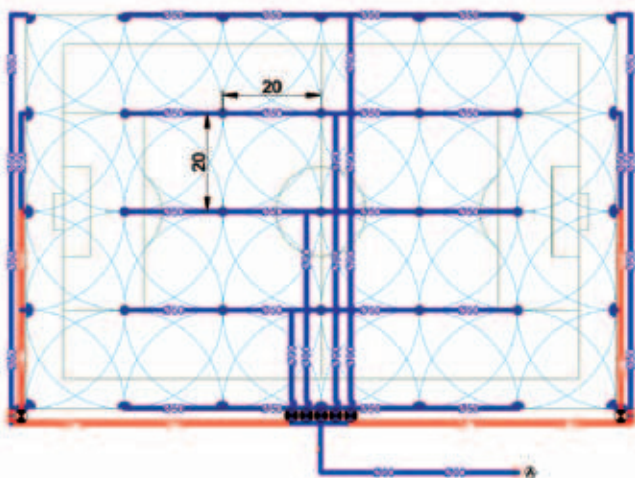

ROTAČNÍ POSTŘIKOVAČE ŘADY 8005