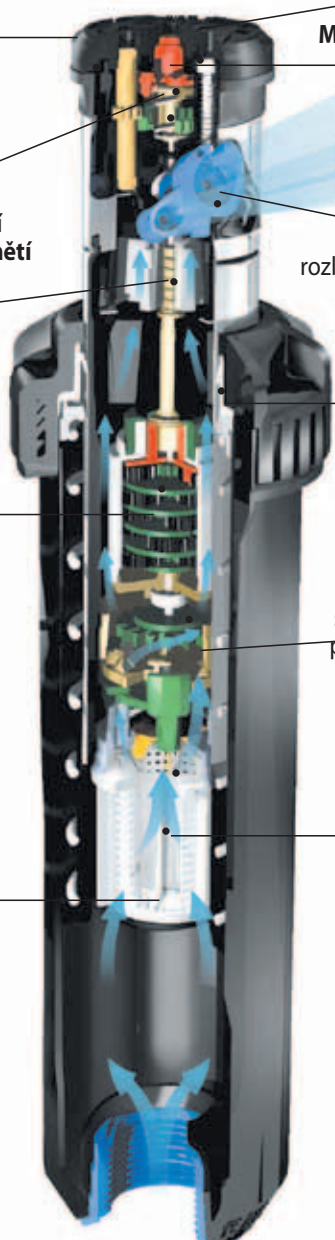

Ukázka návrhu

Schváleno francouzskou a švýcarskou fotbalovou federací pro instalaci na sportovních plochách.

Standardní gumový kryt s 4,8 cm viditelným průměrem pro zvýšenou bezpečnost na hřišti

Protivandalní mechanismus nastavení výšeče s výšečovou pamětí Memory Arc®

Hřídel ze zesílené mosazi
Mosazná hřídel pro zvýšenou ochranu proti vandalům

Nestrhnutelný pohonný mechanismus

Zpětný ventil Seal-A-Matic™ zabraňující erozi

Nastavitelná pravá i levá strana výšeče

Mechanismus přepínání mezi výšečovým a plnokruhovým režimem

Vyměnitelné trysky Rain Curtain™ s barevným rozlišením s vynikající distribucí vody

Tlakem aktivované těsnění chrání vnitřní součásti před vnikáním nečistot do postřikovače

Samonastavovací stator se automaticky přizpůsobí při výměně trysky

Filtr s vestavěnou ochranou proti zamrznutí