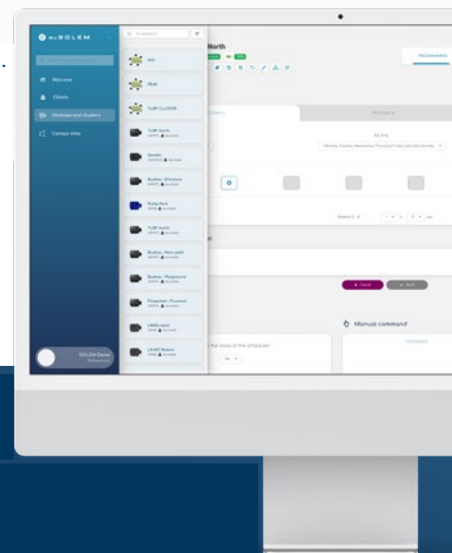

## CANOPY: vzdálená správa systému

CANOPY je funkce dostupná na platformě MySOLEM, která vám umožňuje vzdálenou správu připojených systémů ve vašem městě nebo na poli. Nadefinujte a zobrazte na mapě své závlahové systémy, ušetřte čas možností posílání skupinových příkazů, umožněte částečný nebo úplný přístup do vzdálené správy svým technikům, zadejte polohu svých závlahových systémů a mnoho dalšího.

## V JEDNODUCHOSTI JE SÍLA

Svoji závlahu snadno naprogramujete s aplikací MySOLEM.

*Aplikace je bezplatná a optimalizovaná pro většinu mobilních zařízení.*

Závlahoví profesionálové mohou získat nejaktuálnější funkce pro práci na PC na bezplatné internetové platformě **MySOLEM.com**.